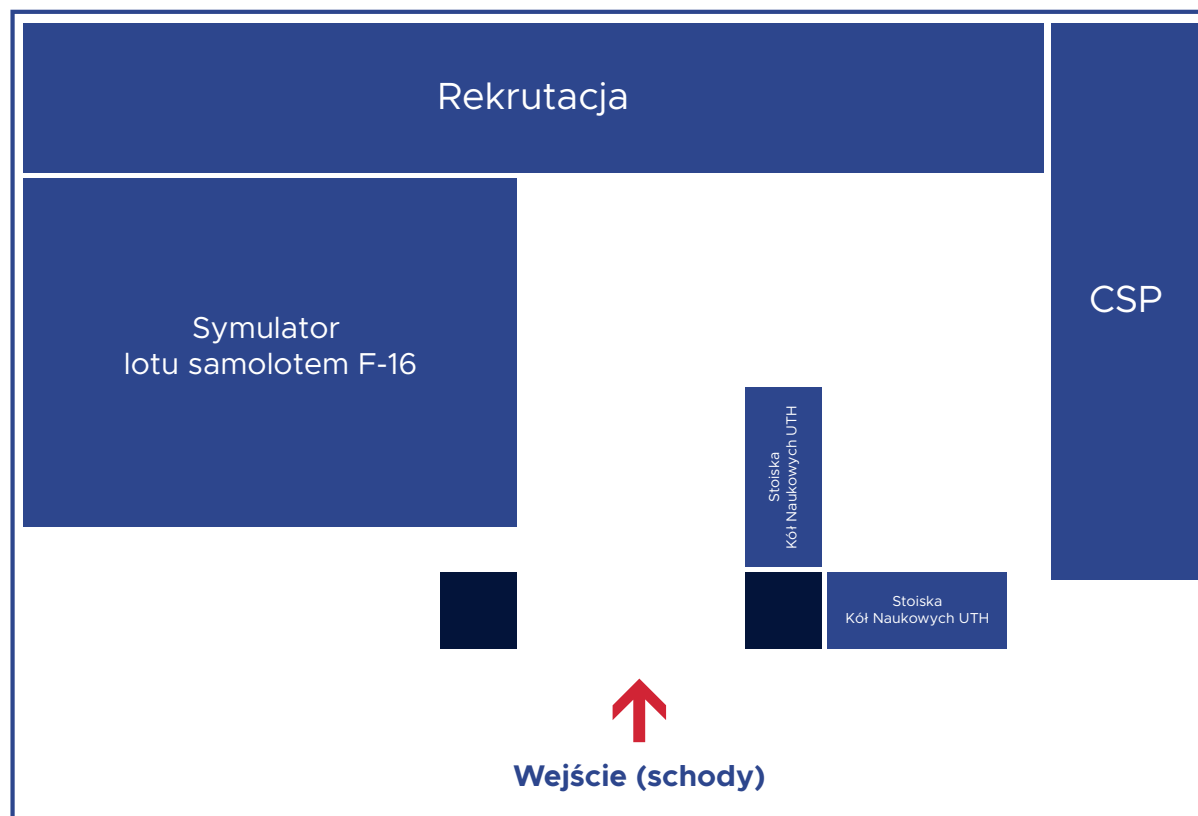

◆ UTH ◆

Warszawski Festiwal
Nauk Inżynieryjnych
z UTH.

Sala 9 (parter)

Wystawa prac
studentów

Wejście

Wystawa prac studentów z kierunku Architektura wnętrz – Bartłomiej Gładuń

◆ UTH ◆

Warszawski Festiwal
Nauk Inżynierskich
z UTH.

Sala 107 (1 piętro)

Pokaz gogli VR UTH

 Wejście

Pokaz gogli VR UTH: „Zarządzanie ryzykiem w łańcuchach dostaw”

Warszawski Festiwal
Nauk Inżynieryjnych
z UTH.

Hol przed Rekrutacją (1 piętro)

1. Stoisko kół naukowych Uczelni Techniczno-Handlowej im. Heleny Chodkowskiej
2. Symulator lotu samolotem F-16 – ETC-PZL Aerospace Industries Sp. z o.o.